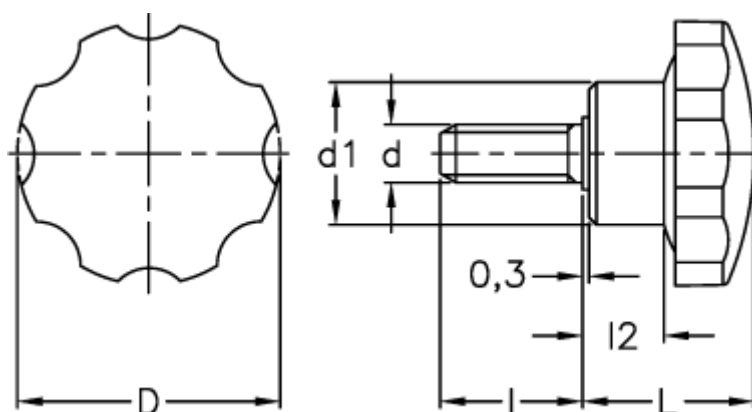

Varenummer: 2302073451
Beskrivelse: E+G Stjernegreb
VH.153/62 p-M12x30

Mål

$D = 62$
 $d_1 = 24$
 $d_6g = M12$
 $l = 30$
 $L = 35$
 $l_2 = 13$